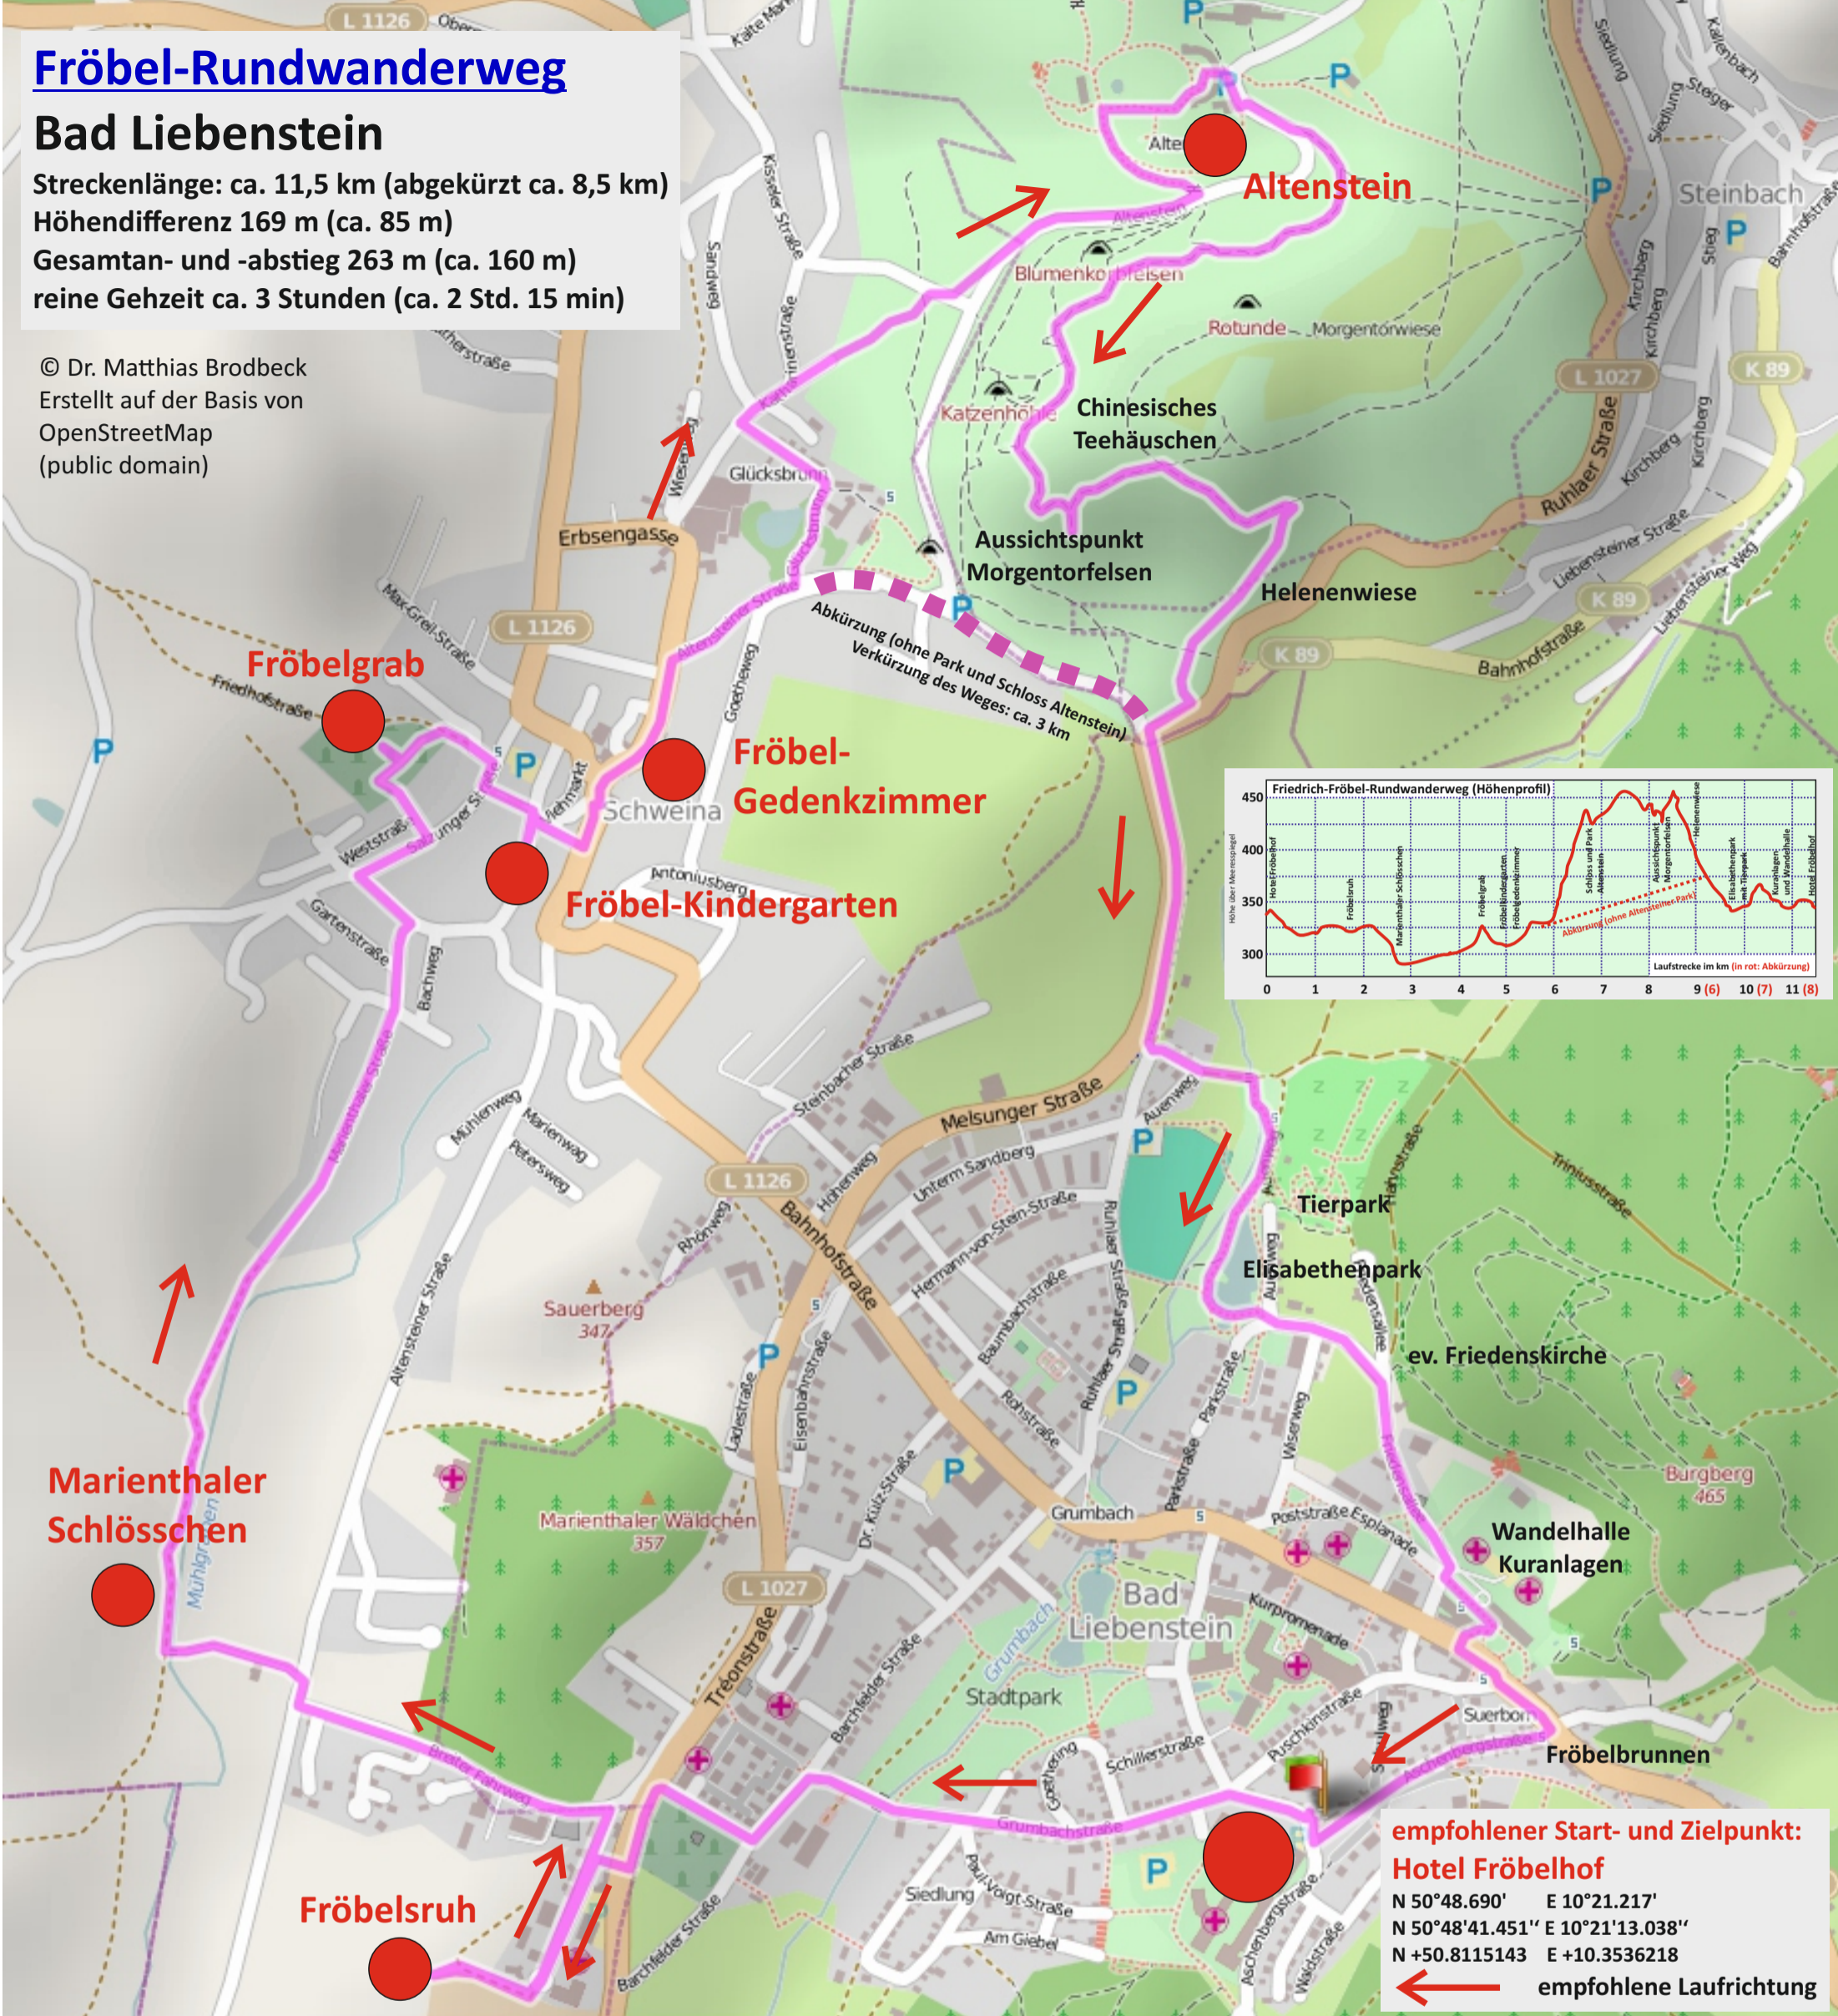

# Fröbel-Rundwanderweg

## Bad Liebenstein

Streckenlänge: ca. 11,5 km (abgekürzt ca. 8,5 km)

Höhendifferenz 169 m (ca. 85 m)

Gesamtan- und -abstieg 263 m (ca. 160 m)

reine Gehzeit ca. 3 Stunden (ca. 2 Std. 15 min)

© Dr. Matthias Brodbeck  
Erstellt auf der Basis von  
OpenStreetMap  
(public domain)

Weitere Informationen unter [www.froebelweb.de](http://www.froebelweb.de)

Hier können Sie den Weg für Ihr Smartphone als gps-Datei herunterladen